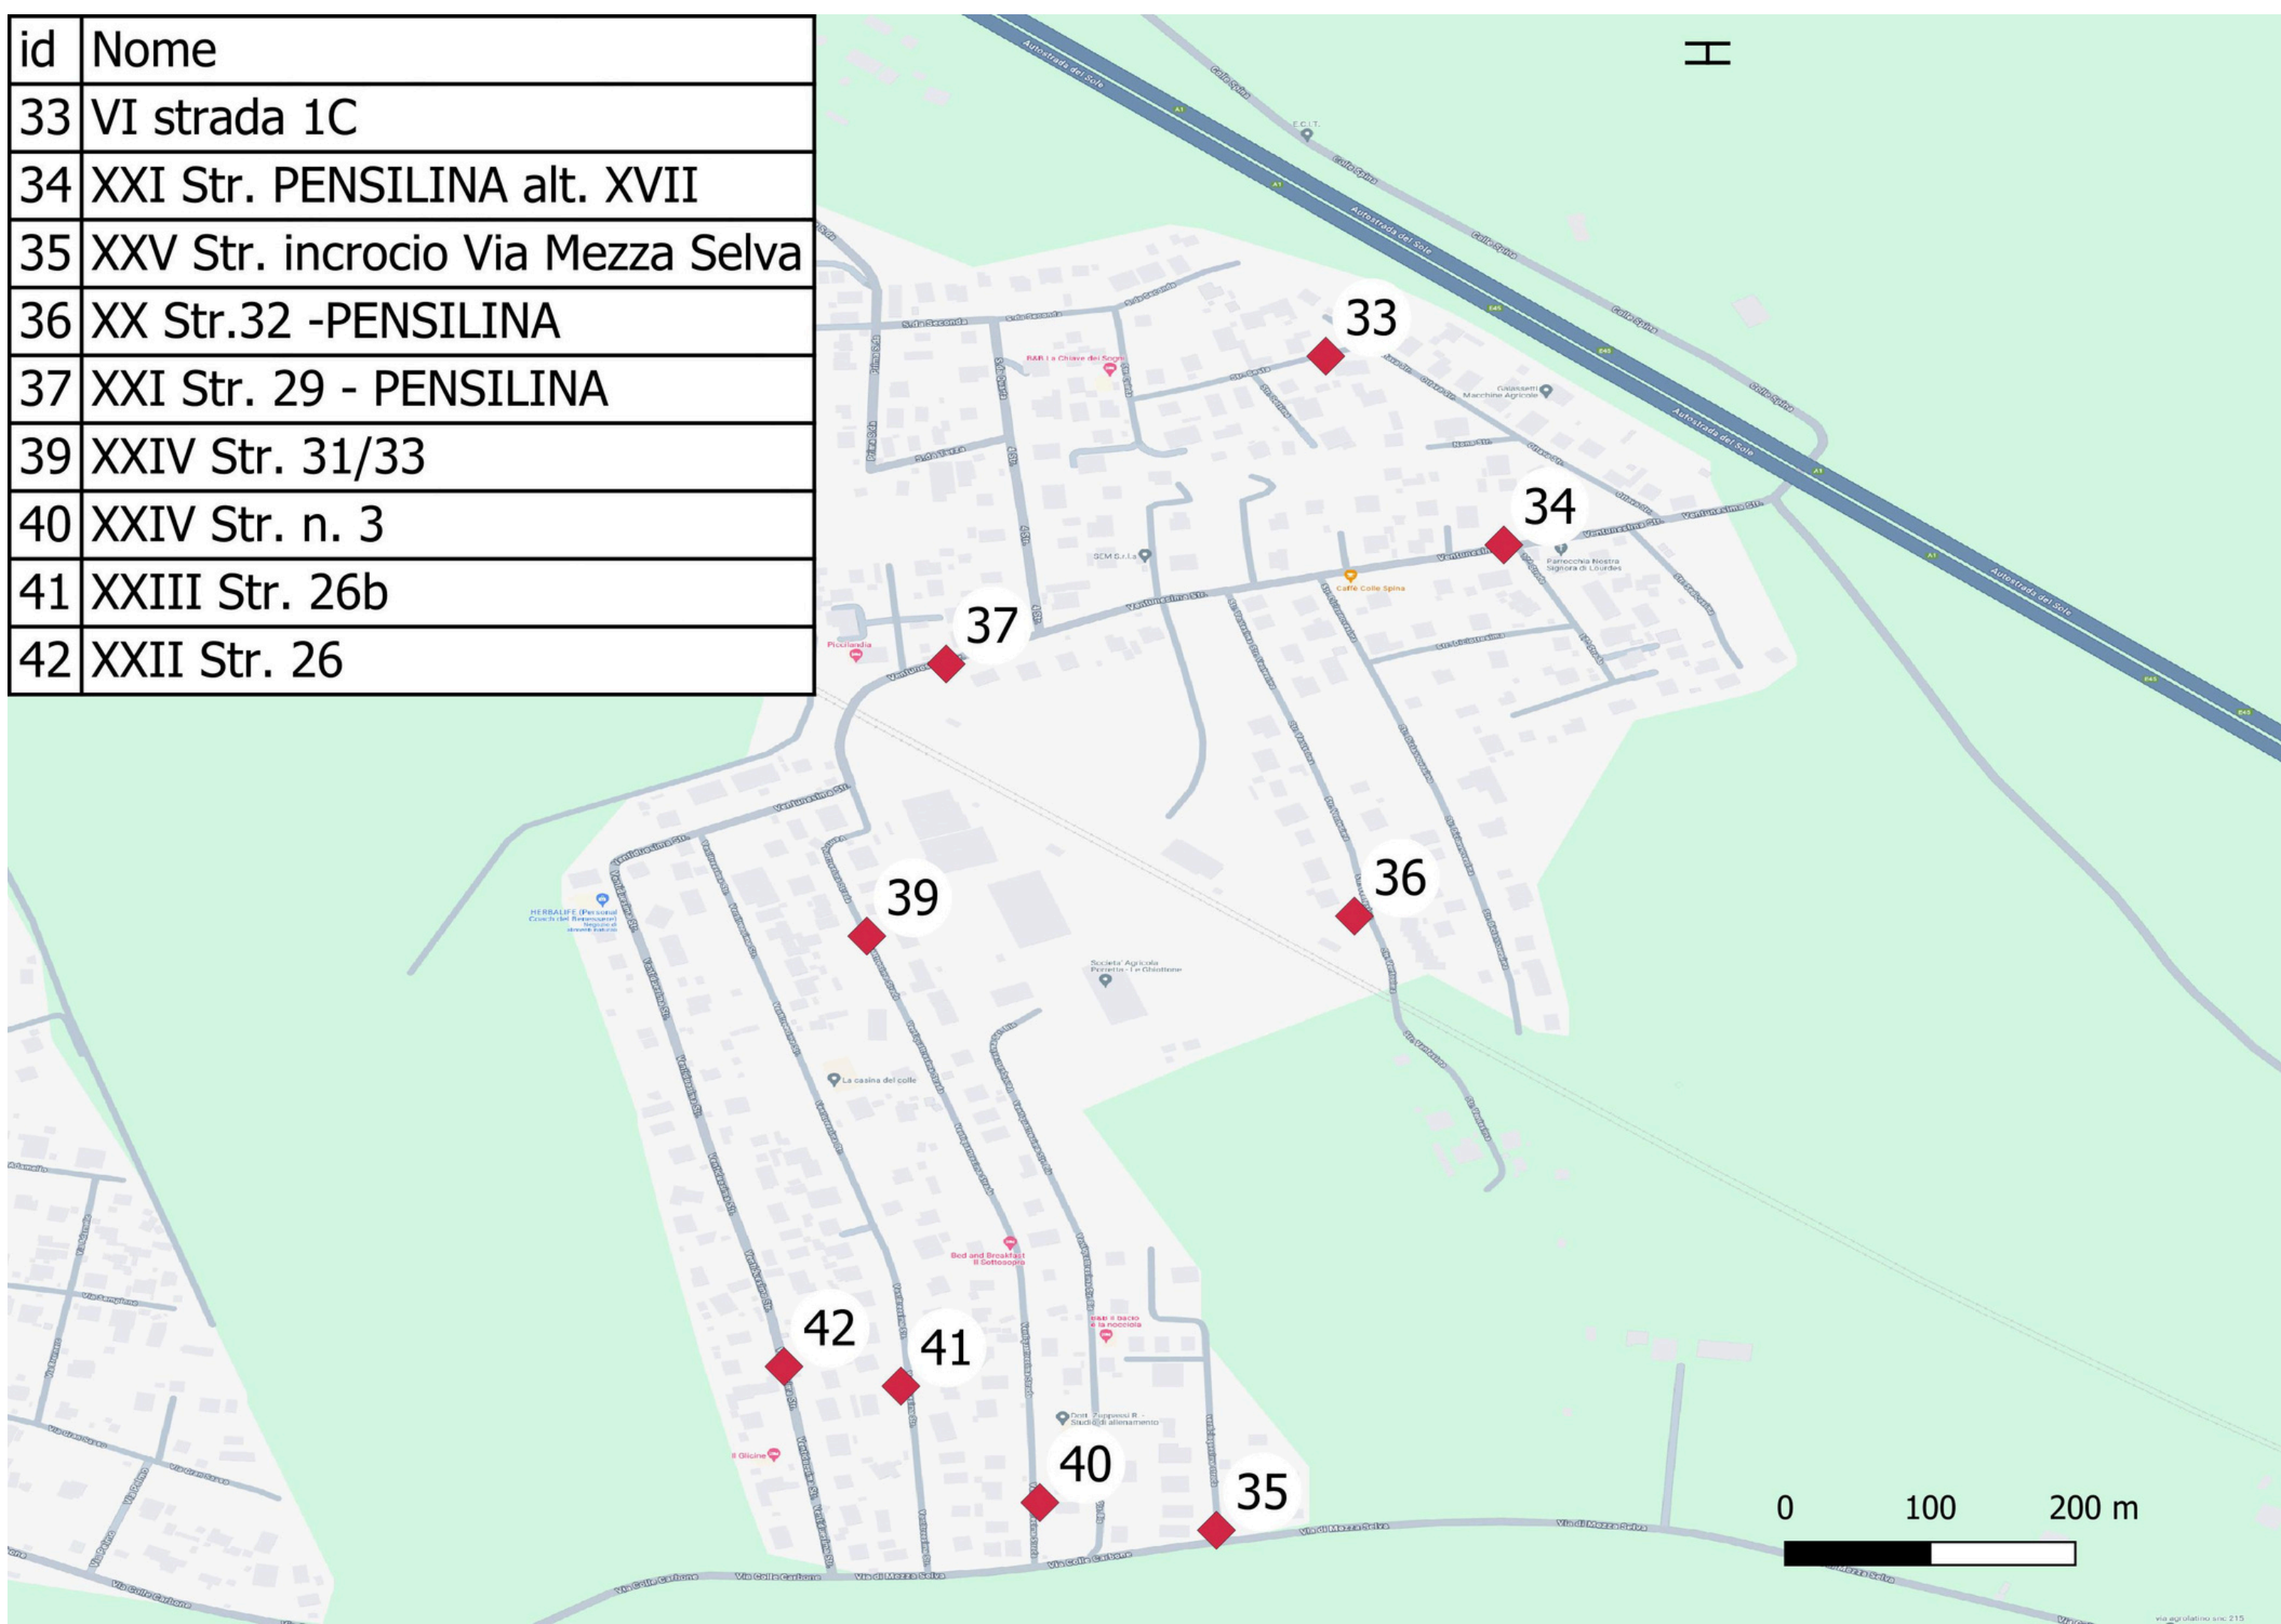

Corse ANDATA FERMATE DI SALITA COLLE SPINA

id	Nome
33	VI strada 1C
34	XXI Str. PENSILINA alt. XVII
35	XXV Str. incrocio Via Mezza Selva
36	XX Str.32 -PENSILINA
37	XXI Str. 29 - PENSILINA
39	XXIV Str. 31/33
40	XXIV Str. n. 3
41	XXIII Str. 26b
42	XXII Str. 26

Comune di
LABICO