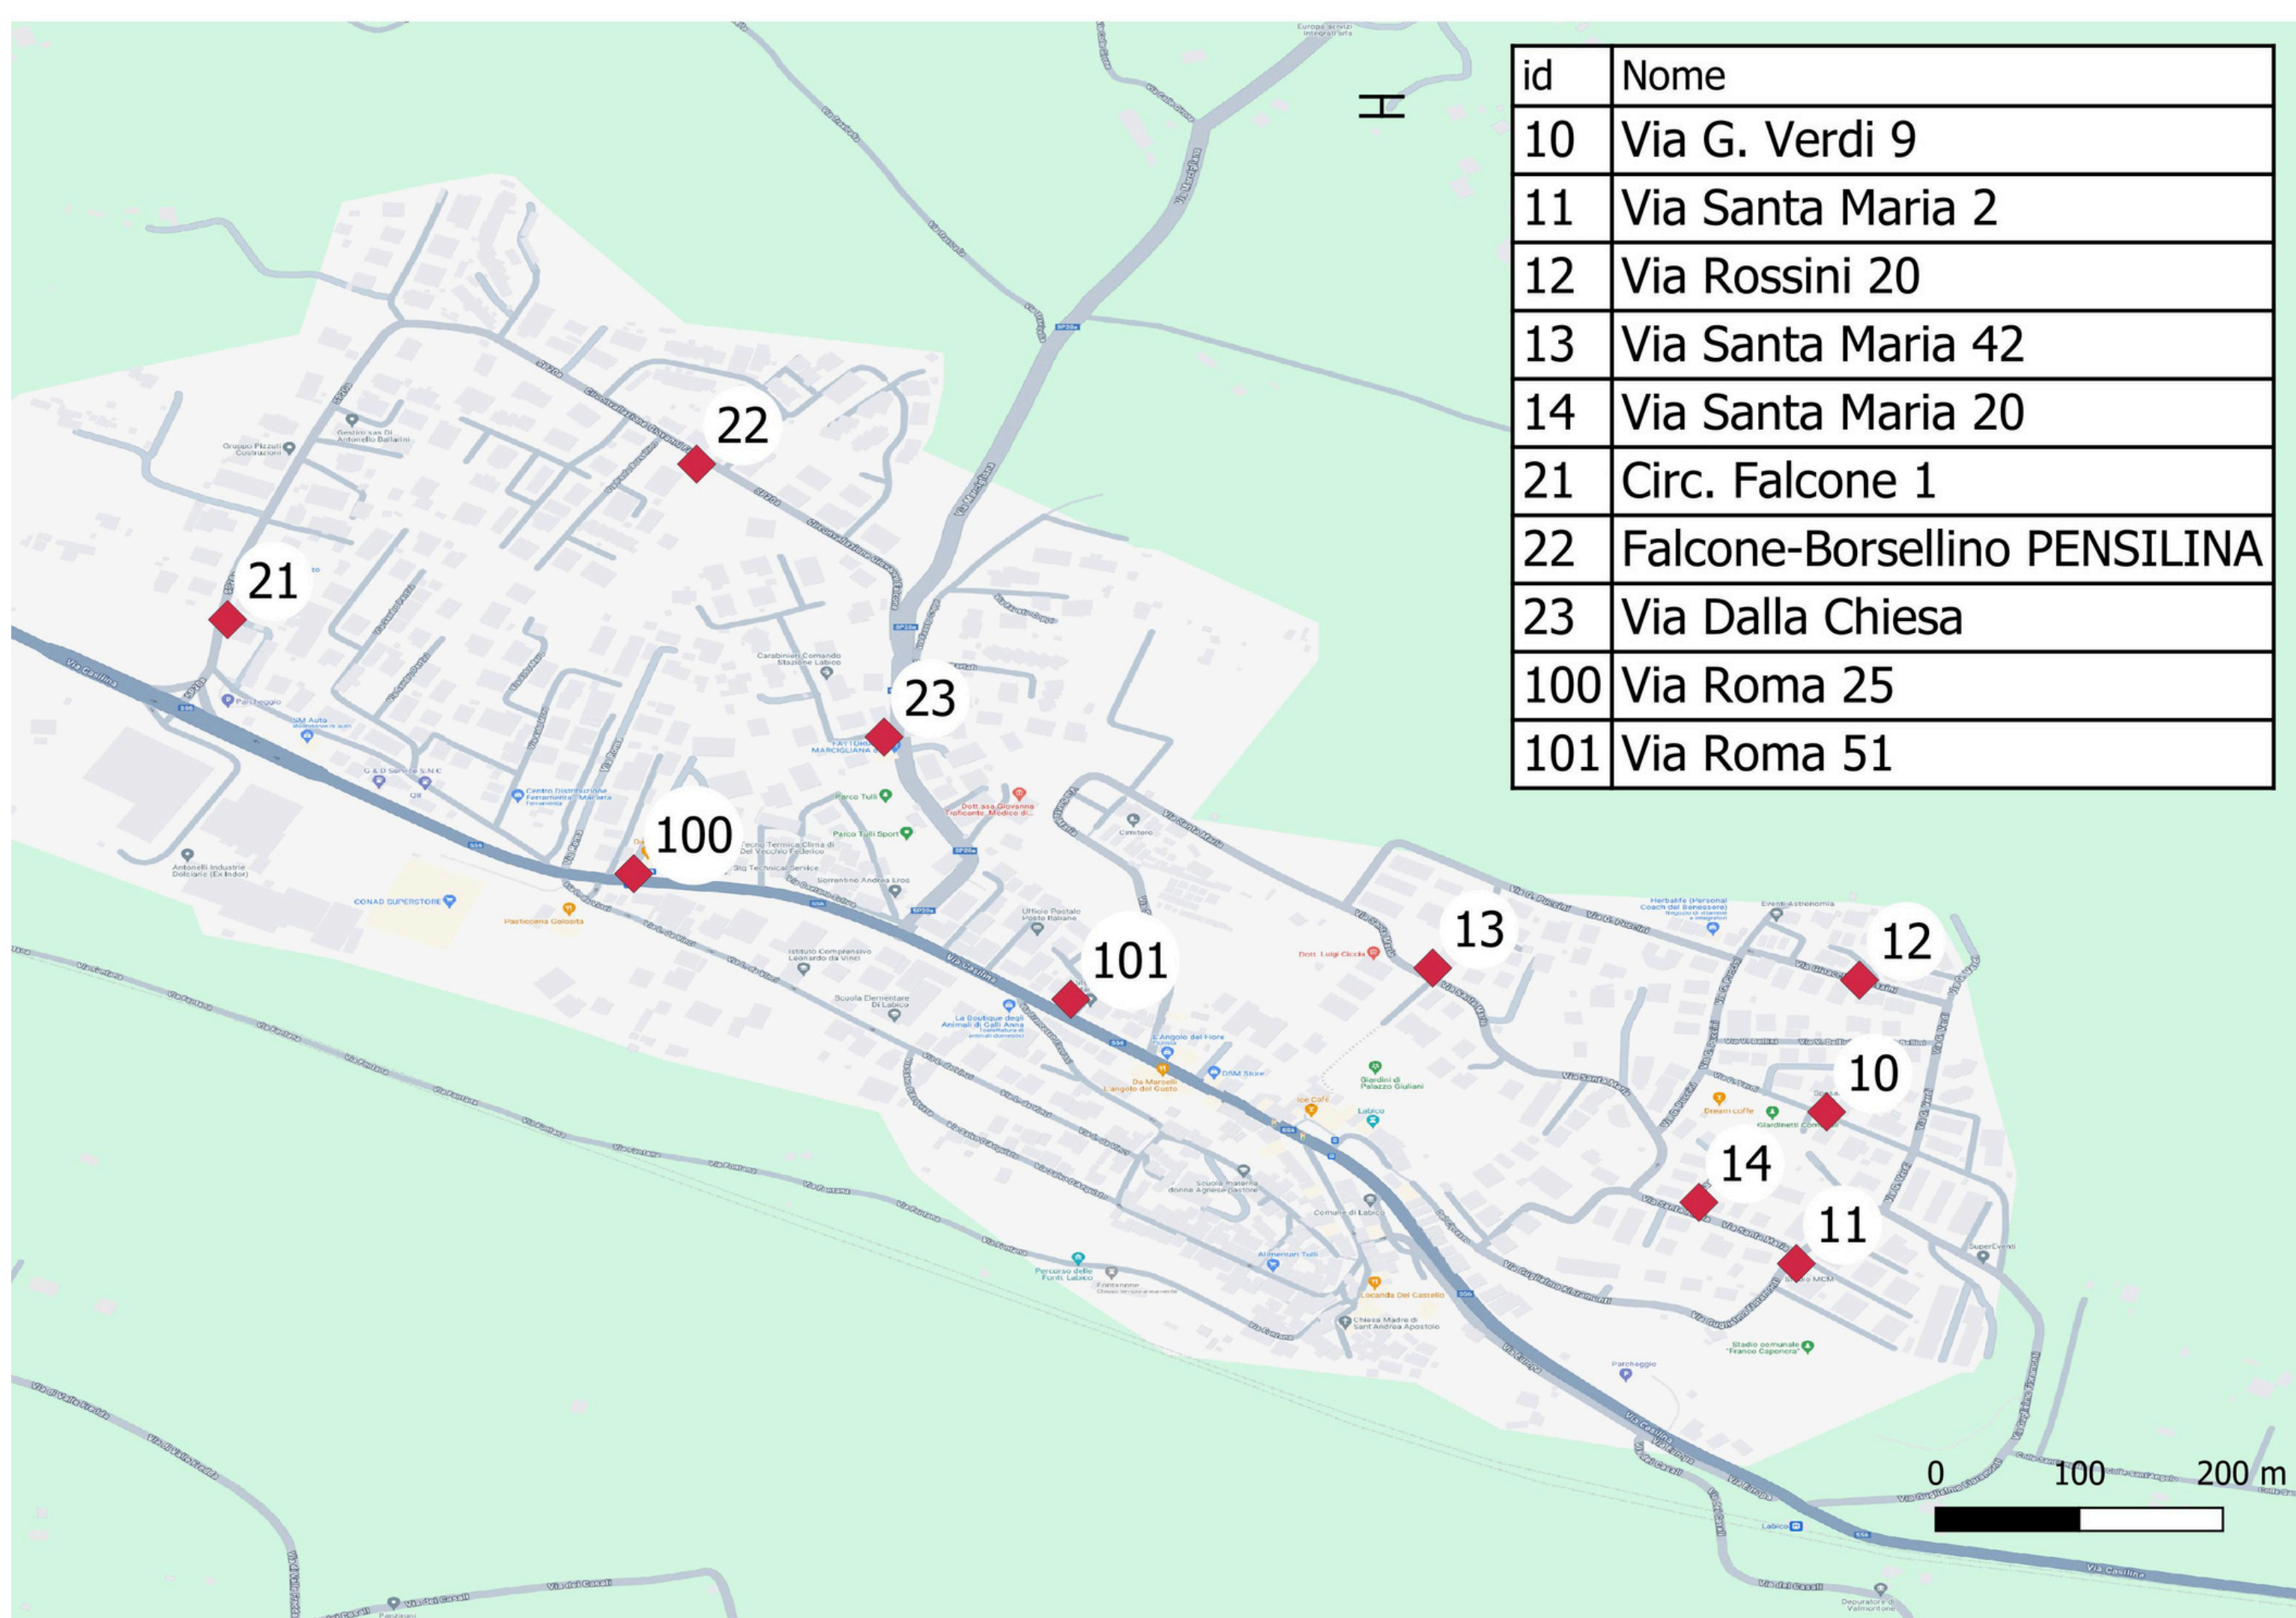

Corse ANDATA

FERMATE DI SALITA

SANTA MARIA - VIGNOLE -
CIRC. FALCONE - VIA ROMA

Comune di
LABICO

Corse ANDATA FERMATE DI SALITA COLLE SPINA

id	Nome
33	VI strada 1C
34	XXI Str. PENSILINA alt. XVII
35	XXV Str. incrocio Via Mezza Selva
36	XX Str.32 -PENSILINA
37	XXI Str. 29 - PENSILINA
39	XXIV Str. 31/33
40	XXIV Str. n. 3
41	XXIII Str. 26b
42	XXII Str. 26